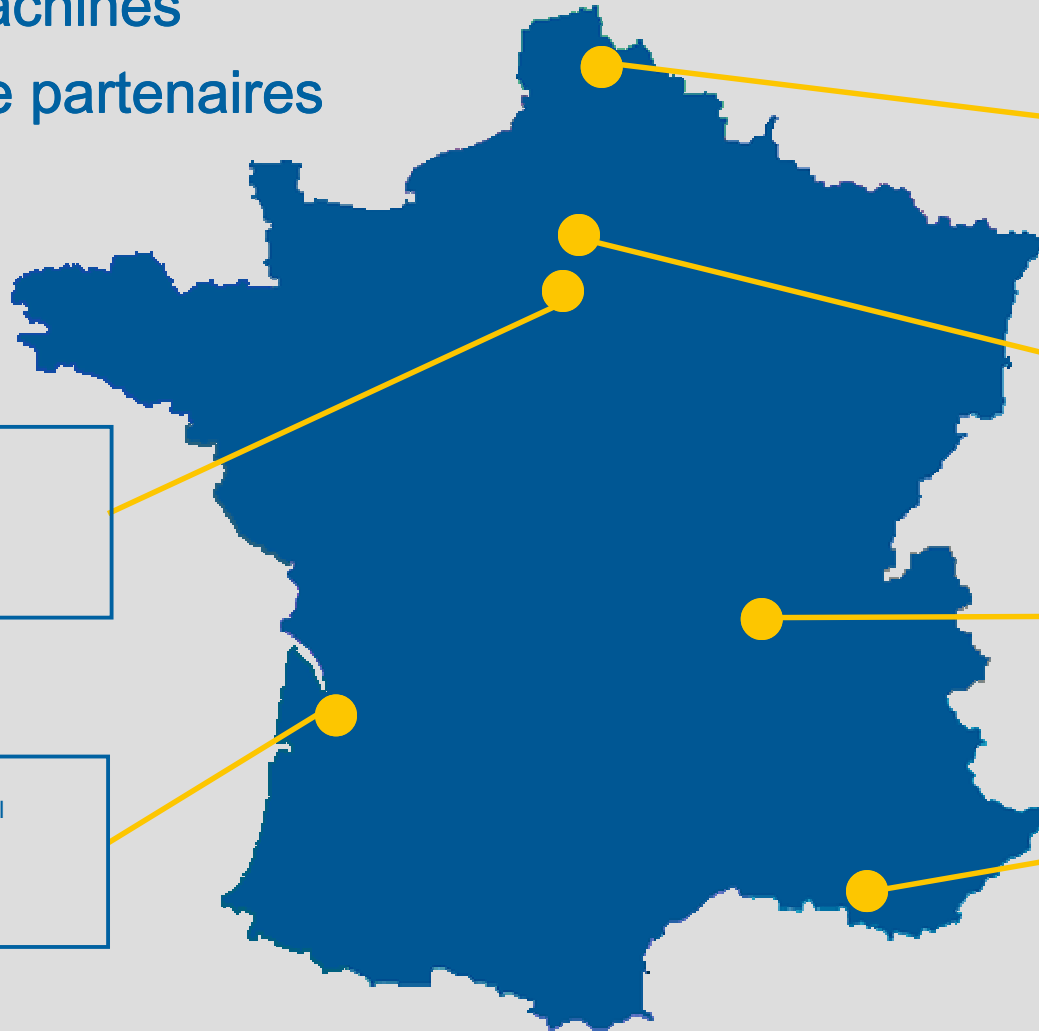

Les agences

1 500 machines

Un réseau de partenaires

Agence Nord

Rue des Marlières
ZA Les Marlières
59710 AVELIN
Tel : 03.20.16.87.30
Fax : 03.20.16.87.31

Agence Paris Nord

2 rue Louis Blériot
ZA Blériot et Ader
93297 TREMBLAY EN France CEDEX
Tel : 01.56.48.02.02
Fax : 01.56.48.02.03